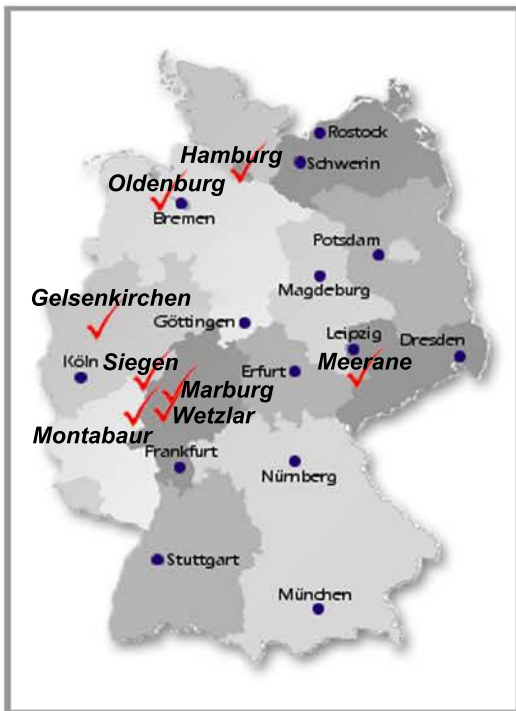

## **Niederlassung Oldenburg**

timegroup Personalservice GmbH  
Ofener Str. 29 / Ecke Westerstr.  
26121 Oldenburg

Deutschlandweit garantieren wir stets professionellen Service, größtmögliche Flexibilität und kompetente Beratung durch unsere engagierten Teams.